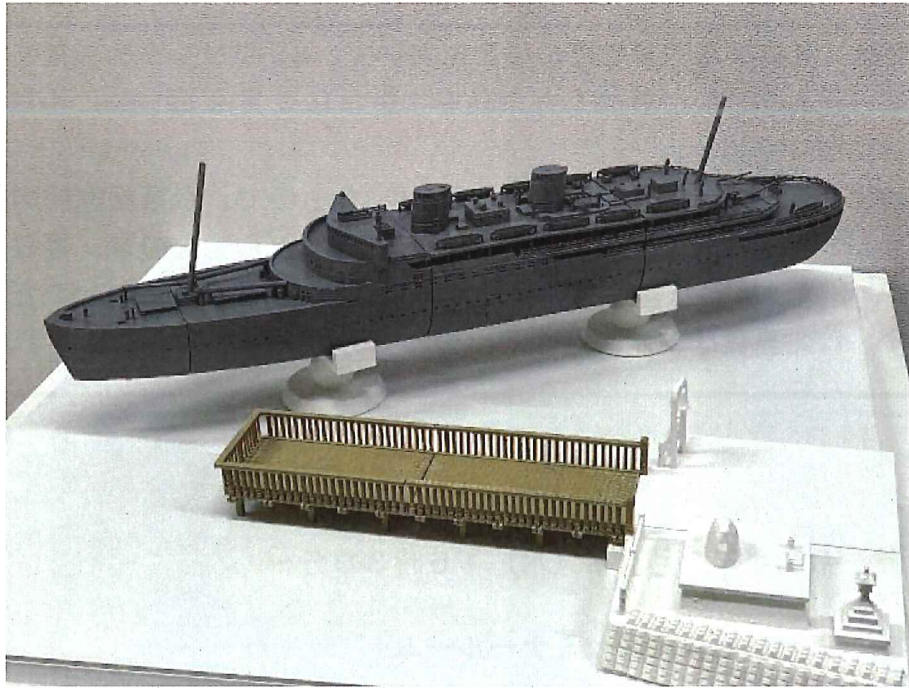

5. その他 ・舞鶴引揚記念館では、当面の間、来館者に紹介するよう経過も含めて展示する予定です。また、今後、視覚障害者団体との事業や教育旅行時等にハンズオン資料としても活用いたします。

引揚船興安丸と復元棧橋

【お問い合わせ先】

舞鶴引揚記念館：☎0773-68-0836、FAX0773-68-0370

E - M a i l : hikiage@city.maizuru.lg.jp