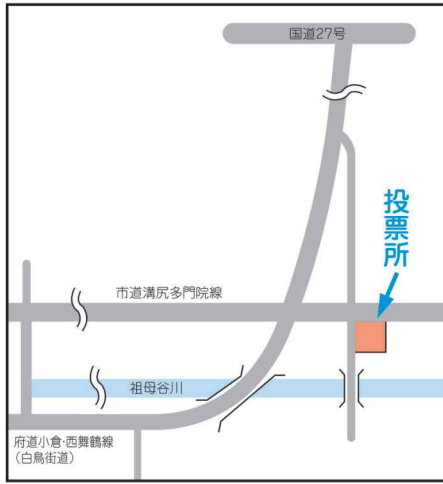

投票所案内図

市内58か所の投票所をお知らせします。
ご自分の投票所を早めにご確認ください。

第15投票区投票所 松尾寺駅

第10投票区投票所 青葉中学校

第5投票区投票所 東図書館

第16投票区投票所 大波下集会所

第11投票区投票所 堂奥公会堂

第6投票区投票所 北浜市民交流センター

第1投票区投票所 舞鶴市役所

第17投票区投票所 大波上集会所

第12投票区投票所 与保呂小学校

第7投票区投票所 倉梯小学校

第2投票区投票所 三笠小学校

第18投票区投票所 登尾公会堂

第13投票区投票所 常公園管理事務所

第8投票区投票所 倉梯第二小学校

第3投票区投票所 白糸中学校

第19投票区投票所 河辺集会所

第14投票区投票所 志楽小学校

第9投票区投票所 白鳥団地集会所

第4投票区投票所 新舞鶴小学校