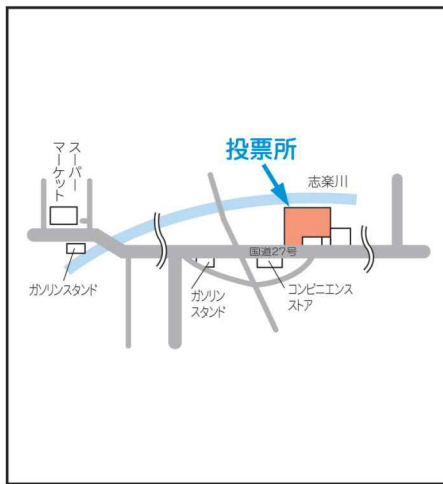

第14投票区投票所 志楽小学校