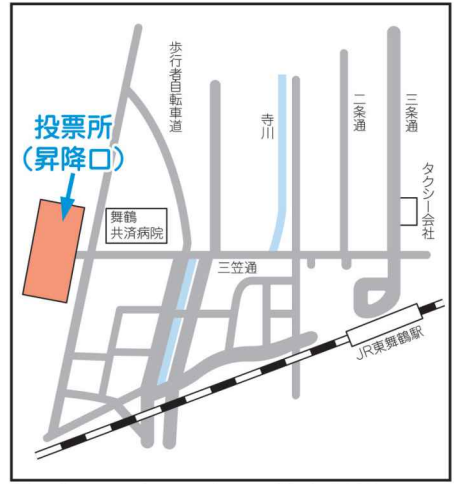

投票所案内図

市内58か所の投票所をお知らせします。
ご自分の投票所を早めにご確認ください。

第15投票区投票所 松尾寺駅

第10投票区投票所 青葉中学校

第5投票区投票所 東図書館

第16投票区投票所 大波下集会所

第11投票区投票所 堂奥公会堂

第6投票区投票所 北浜市民交流センター

第1投票区投票所 舞鶴市役所

第17投票区投票所 大波上集会所

第12投票区投票所 与保呂小学校

第7投票区投票所 倉梯小学校

第2投票区投票所 三笠小学校

第18投票区投票所 登尾公会堂

第13投票区投票所 常公園管理事務所

第8投票区投票所 倉梯第二小学校

第3投票区投票所 白糸中学校

第19投票区投票所 河辺集会所

第14投票区投票所 志楽小学校

第9投票区投票所 白鳥団地集会所

第4投票区投票所 新舞鶴小学校