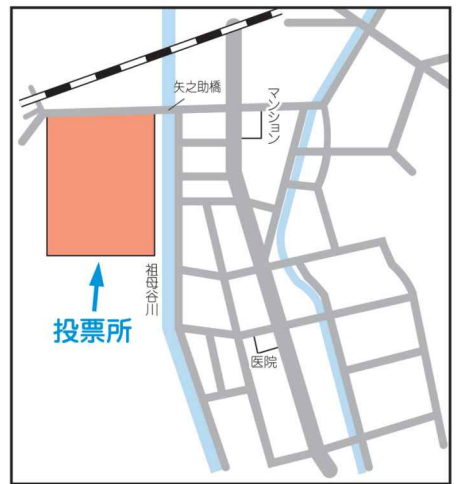

投票所案内図

市内58か所の投票所をお知らせします。
ご自分の投票所を早めにご確認ください。

第15投票区投票所 松尾寺駅

第10投票区投票所 青葉中学校

第5投票区投票所 東図書館

第16投票区投票所 大波下集会所

第11投票区投票所 堂奥公会堂

第6投票区投票所 北浜市民交流センター

第3投票区投票所 白糸中学校

第19投票区投票所 河辺集会所

第14投票区投票所 志楽小学校

第9投票区投票所 白鳥団地集会所

第4投票区投票所 新舞鶴小学校