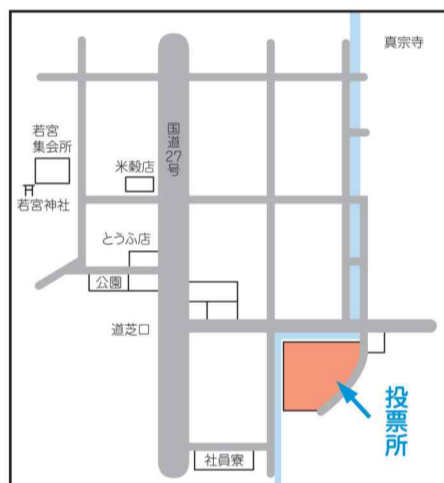

第35投票区投票所 福井小学校

第30投票区投票所 和田中学校

第25投票区投票所 上佐波賀集会所

第20投票区投票所 田井原子力防災センター

第36投票区投票所 吉田公会堂

第31投票区投票所 舞鶴市西支所

第26投票区投票所 大浦会館

第21投票区投票所 野原公民館

第37投票区投票所 青井集会所

第32投票区投票所 ルンビニこども園

第27投票区投票所 さくらんぼ園

第22投票区投票所 旧丸山小学校

第38投票区投票所 城南会館

第33投票区投票所 魚屋公民館

第28投票区投票所 中総合会館

第23投票区投票所 瀬崎集会所