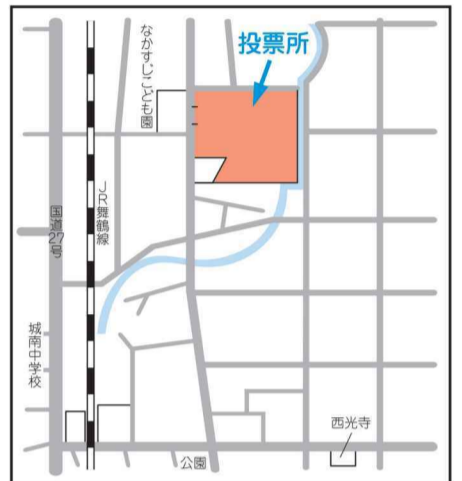

第55投票区投票所 下東公民館

第50投票区投票所 西方寺ふれあい会館

第45投票区投票所 岸谷公民館

第40投票区投票所 西舞鶴高等学校

第56投票区投票所 八雲区民センター

第51投票区投票所 岡田中基幹集落センター

第46投票区投票所 余内小学校

第41投票区投票所 中筋小学校

第54投票区投票所 久田美集会所

第49投票区投票所 岡田由里公民館

第44投票区投票所 上根公民館

次のコードからも
各投票所の位置を
確認できます。