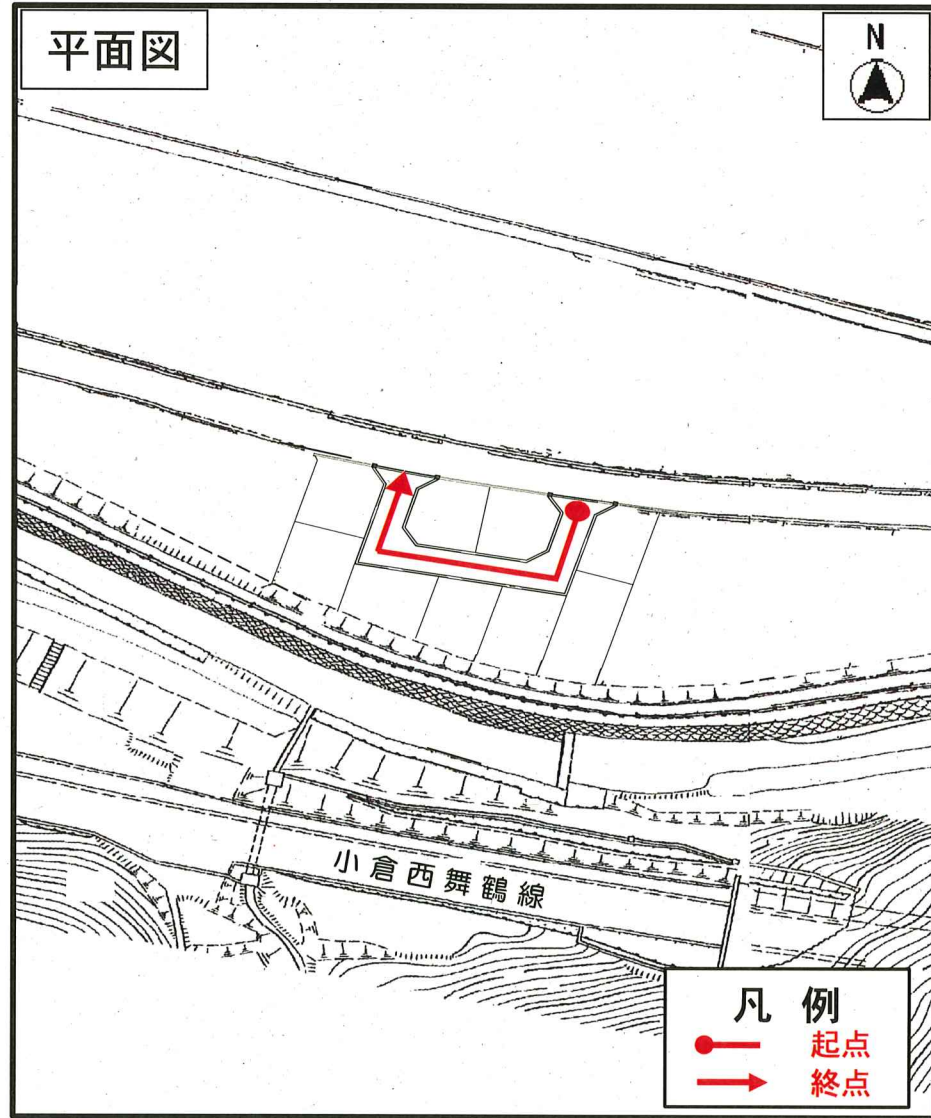

認定する市道 ^{むらなか}【村中29号線】

令和元年 6月定例会 産業建設委員会
第13号議案
土木課議案資料①

認定する市道 おおうちみなみ 【大内南8号線】

令和元年 6月定例会 産業建設委員会
第13号議案
土木課議案資料②