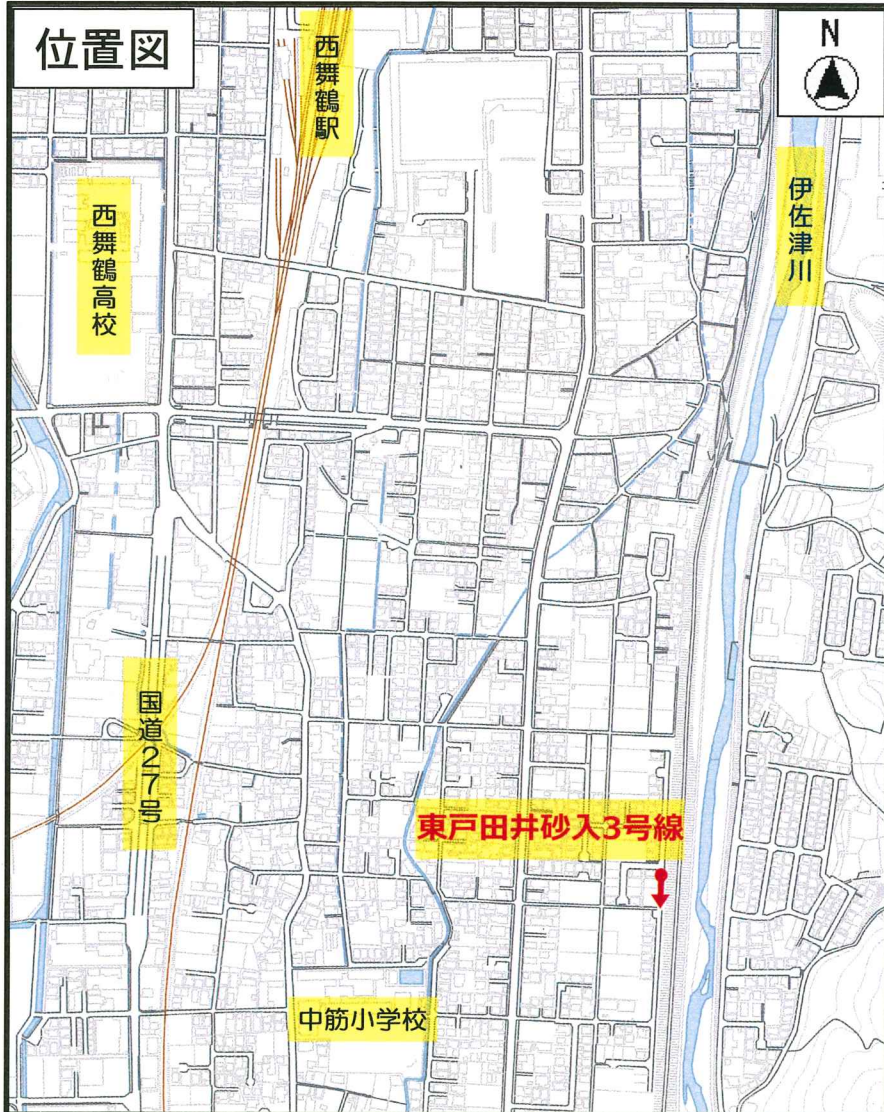

いさづ こもいけ
認定する市道 【伊佐津菰池3号線】

ひがしとたいすないり
認定する市道【東戸田井砂入3号線】

認定する市道【^{なぬかいち}七日市ナラズ柿^{がき}2号線】