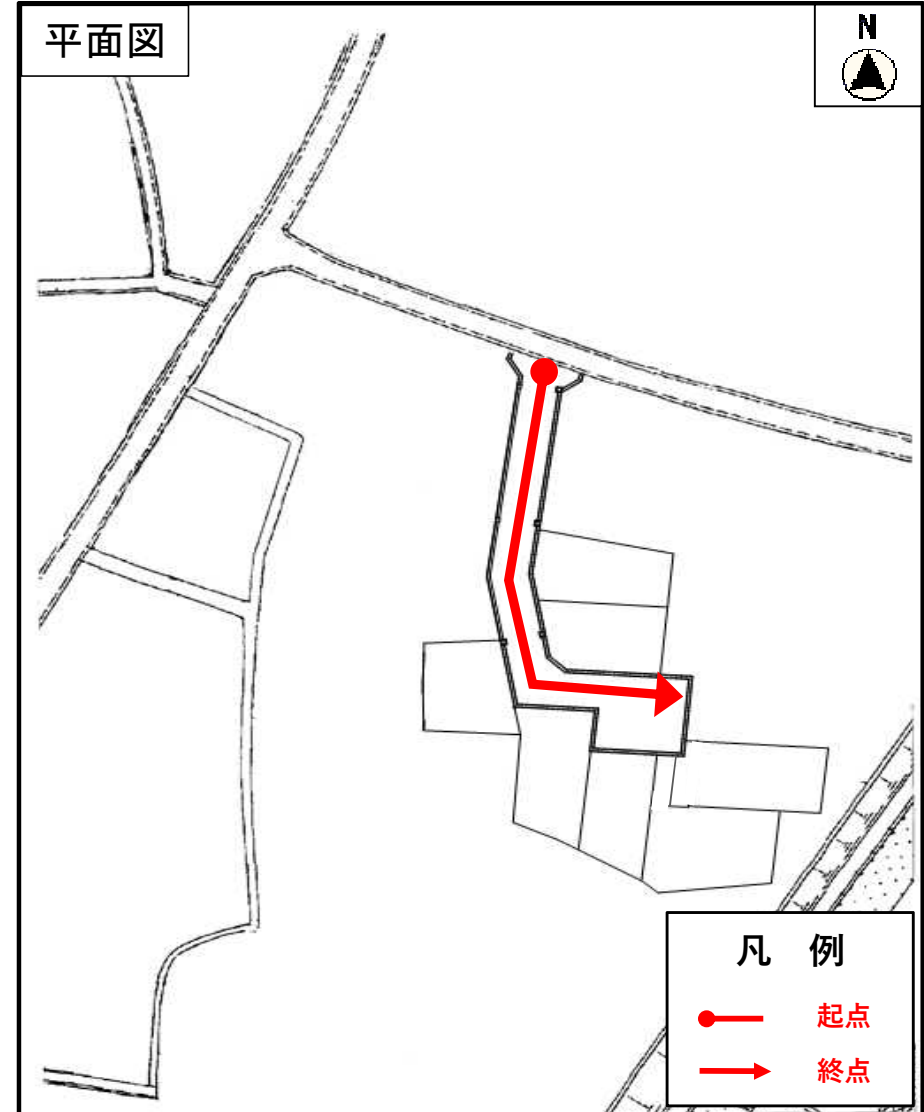

ゆきなが
認定する市道 【行永8号線】

令和2年 6月定例会 産業建設委員会
第50号議案
土木課議案資料①

ひがしと たいすないり

認定する市道 【東戸田井砂入4号線】

令和2年 6月定例会 産業建設委員会

第50号議案

土木課議案資料②