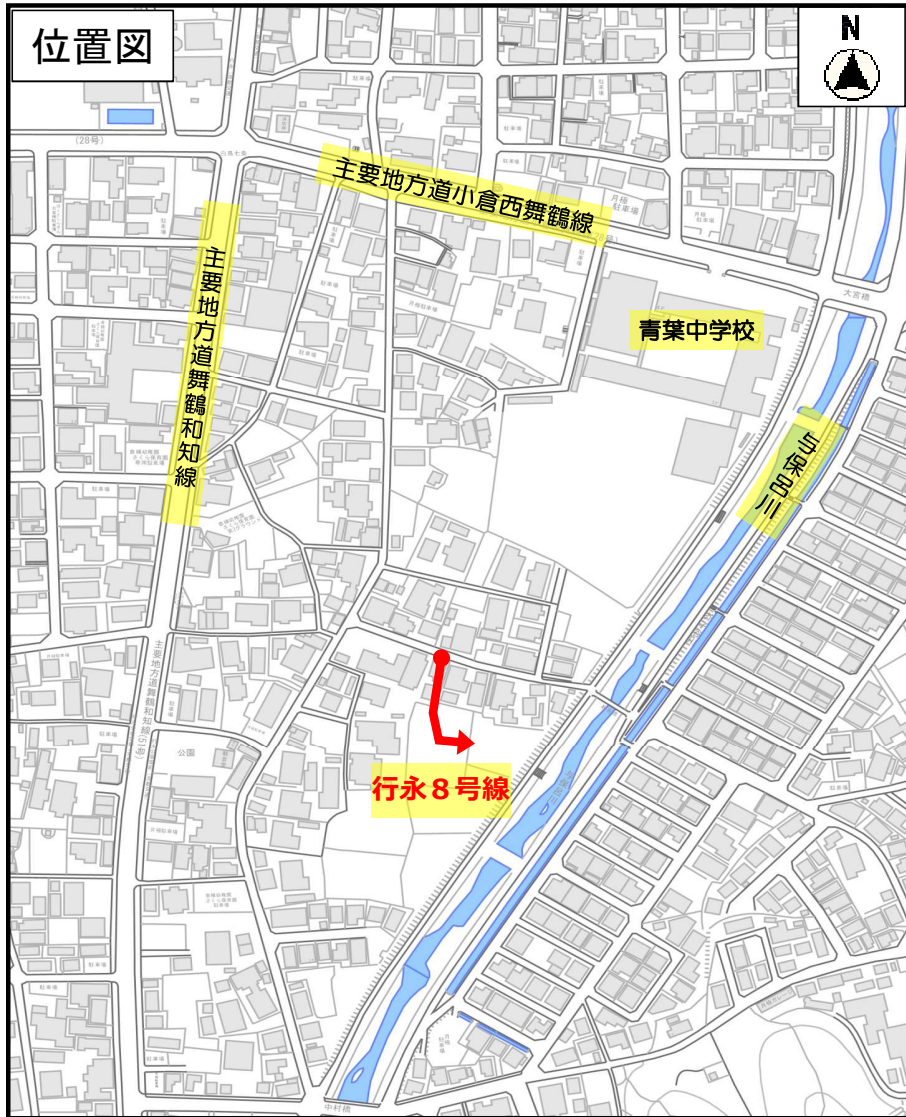

ゆきなが
認定する市道 【行永8号線】

令和2年 6月定例会 産業建設委員会
第50号議案
土木課議案資料①

ひがしと たいすないり

認定する市道 【東戸田井砂入4号線】

令和2年 6月定例会 産業建設委員会

第50号議案

土木課議案資料②