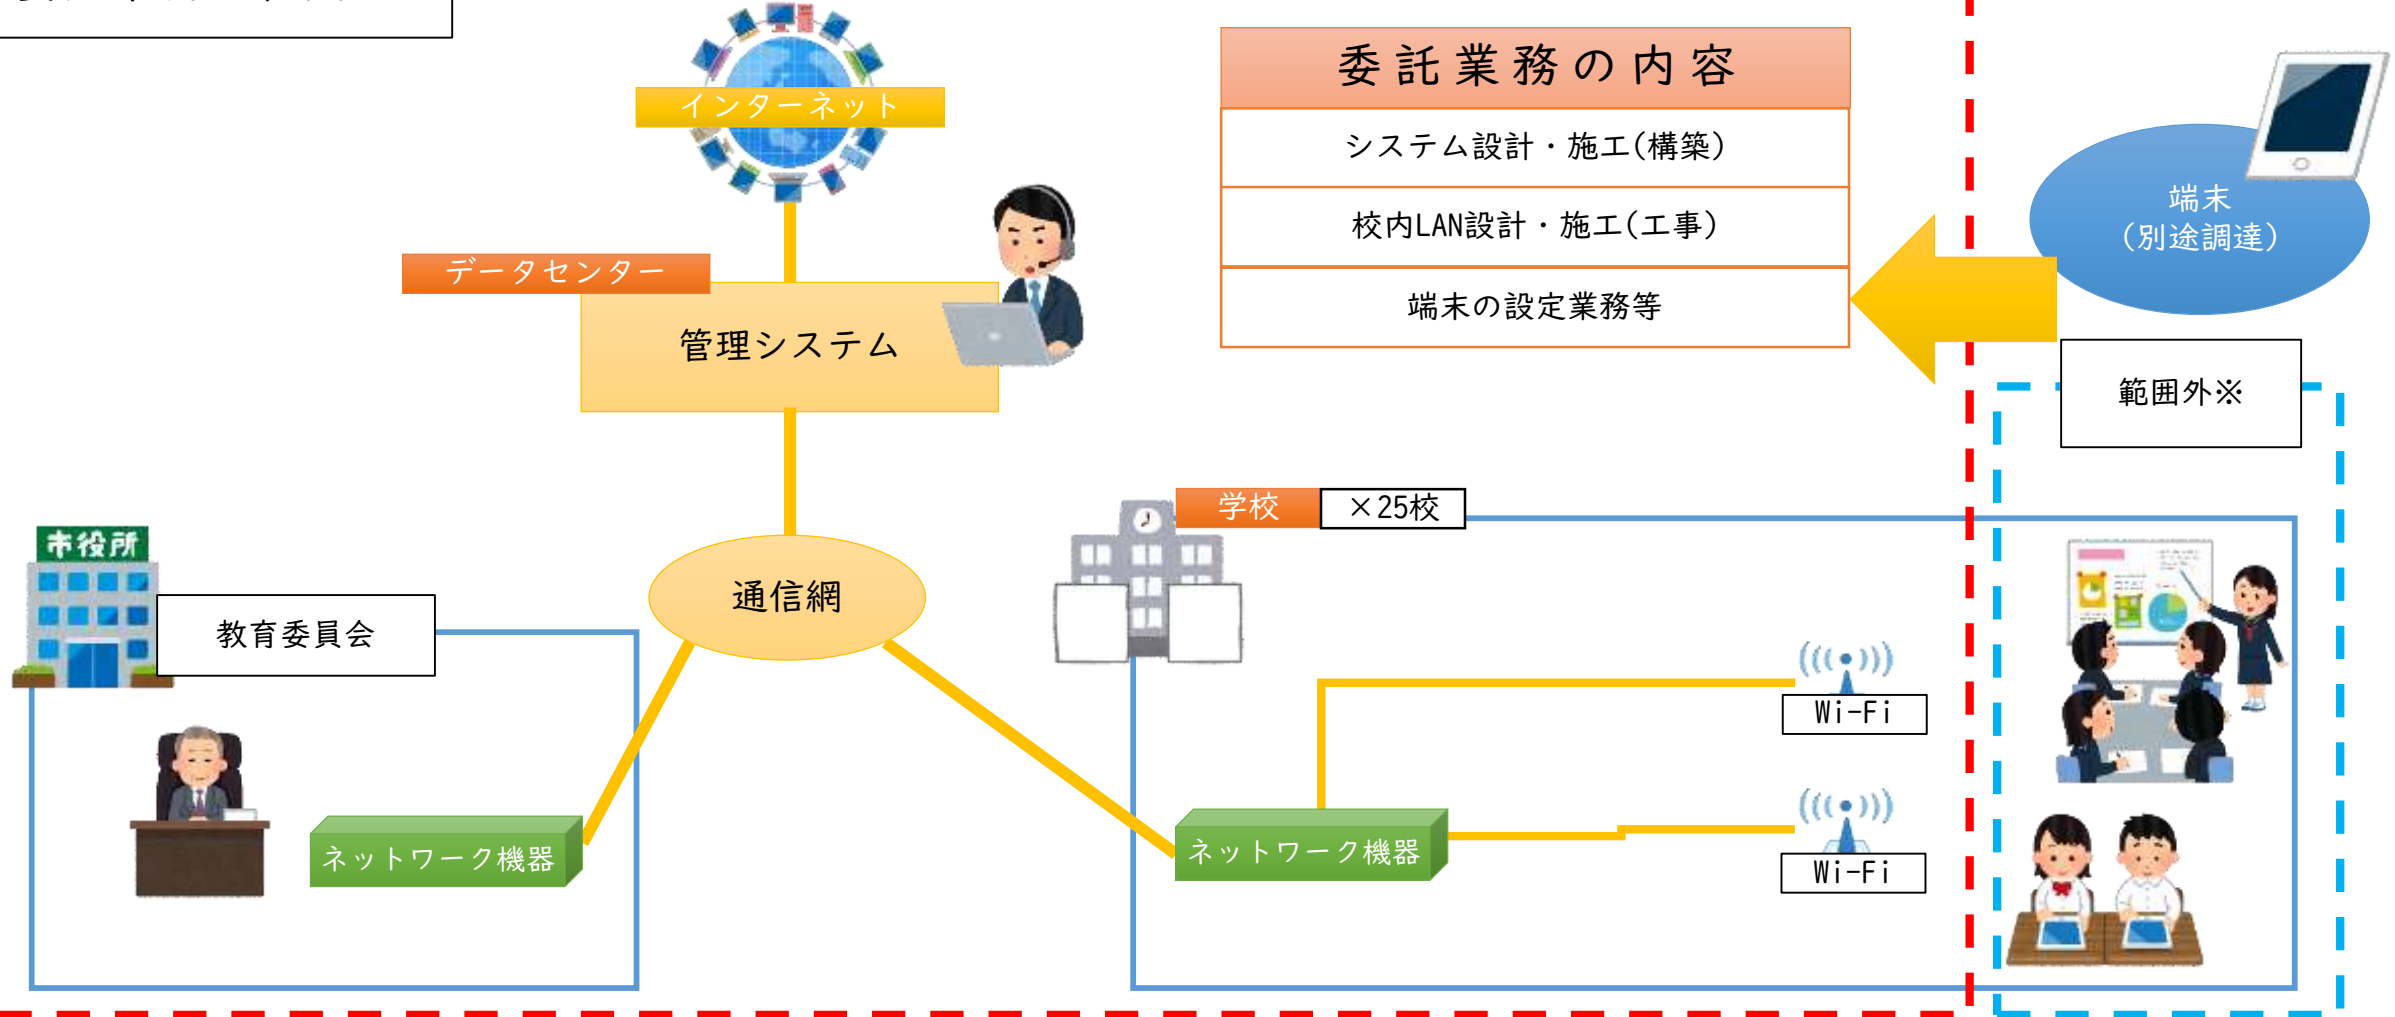

「GIGAスクール構想」を実現するための舞鶴市学習系ネットワークシステム構築業務 イメージ

委託業務の範囲

高速大容量のネットワークを教員及び子供たちに提供するために必要となる、「システム設計・構築」「校内LAN設計・工事」「端末設定業務等」について委託するもの。
(※端末については、別途物品調達を行ったものを本業務の受託業者が設定作業を行います)