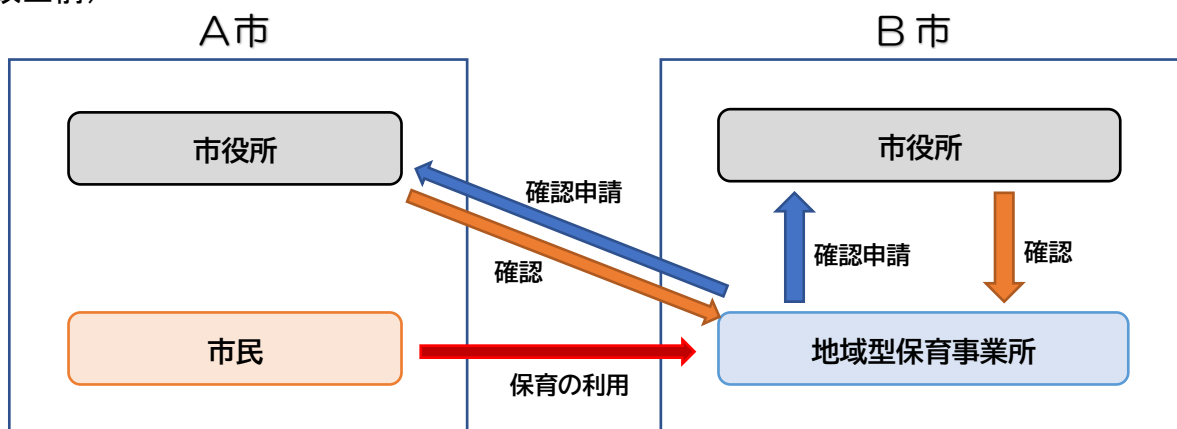

舞鶴市特定教育・保育施設及び特定地域型保育事業の運営に関する基準を定める条例について

□子ども・子育て支援法改正の概要

地域型保育事業を行う者に対する確認について、事業所が所在する市町村以外の市町村による確認を不要とする見直し。

⇒地域型保育事業所および市町村の事務負担の軽減

※地域型保育事業

小規模保育事業、家庭的保育事業、事業所内保育事業、居宅訪問型保育事業

(改正前)

(改正後)