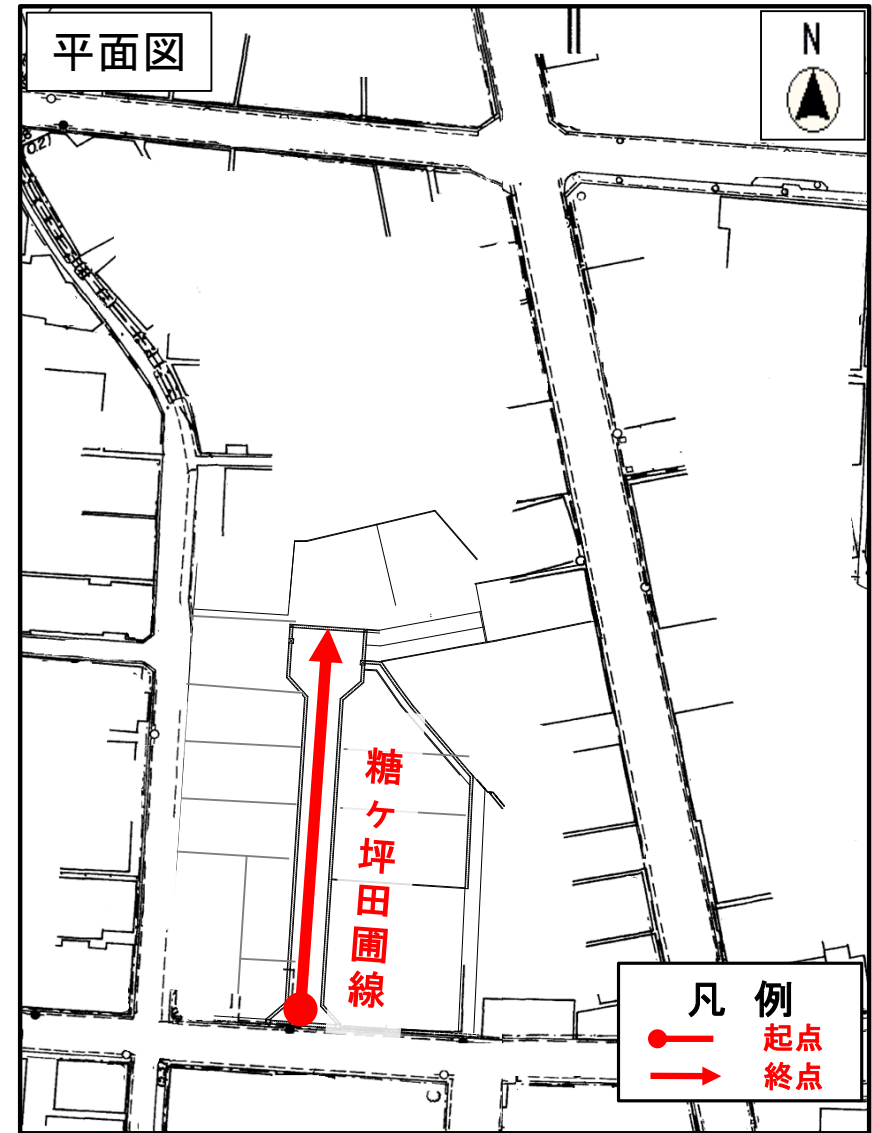

# 認定する市道【向ノ丁2号線】

むかいのちょう

令和3年6月定例会 産業建設委員会  
第59号議案  
土木課議案資料①

とうがつぼたんぼ  
認定する市道【糖ヶ坪田圃線】

令和3年6月定例会 産業建設委員会  
第59号議案  
土木課議案資料②

# 変更する市道【<sup>なぬかいちたておよう</sup>七日市立丁1号線】

令和3年6月定例会 建設産業委員会  
第59号議案  
土木課議案資料③

廃止する市道 【いまだにぐち今谷口線、きょうしよ京所ユリ線、ちやのきしたきょうしよ茶ノ木下京所線】  
 【ちやのきしたむかいつぼユリ線、むかいつぼいまだにぐち茶ノ木下向坪線、向坪今谷口線】

令和3年6月議会 建設建設委員会  
 第59号議案  
 土木課議案資料④