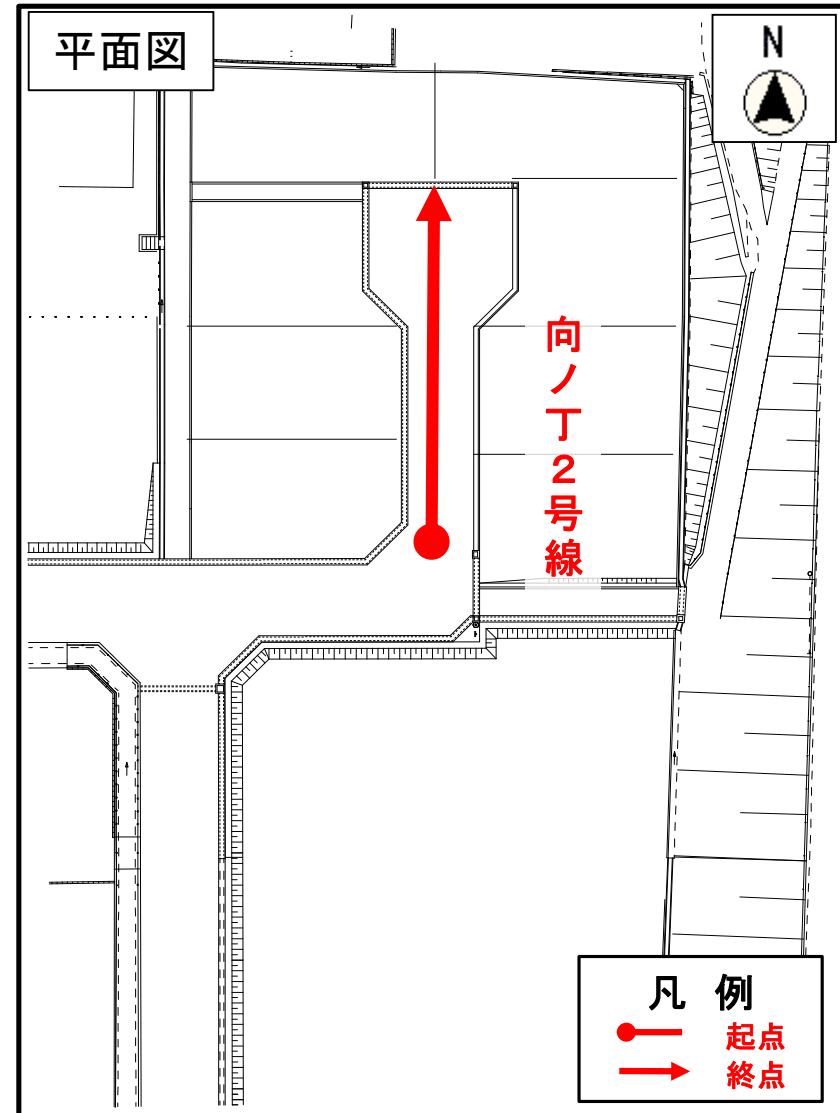

# 認定する市道【向ノ丁2号線】

むかいのちょう

令和3年6月定例会 産業建設委員会  
第59号議案  
土木課議案資料①

とうがつぼたんぼ  
認定する市道【糖ヶ坪田圃線】

令和3年6月定例会 産業建設委員会  
第59号議案  
土木課議案資料②

# 変更する市道【<sup>なぬかいちたておよう</sup>七日市立丁1号線】

令和3年6月定例会 建設産業委員会  
第59号議案  
土木課議案資料③

廃止する市道 【いまだにぐち今谷口線、きょうしよ京所ユリ線、ちやのきしたきょうしよ茶ノ木下京所線】  
 【ちやのきしたむかいつぼユリ線、むかいつぼいまだにぐち茶ノ木下向坪線、向坪今谷口線】

令和3年6月議会 建設建設委員会  
 第59号議案  
 土木課議案資料④