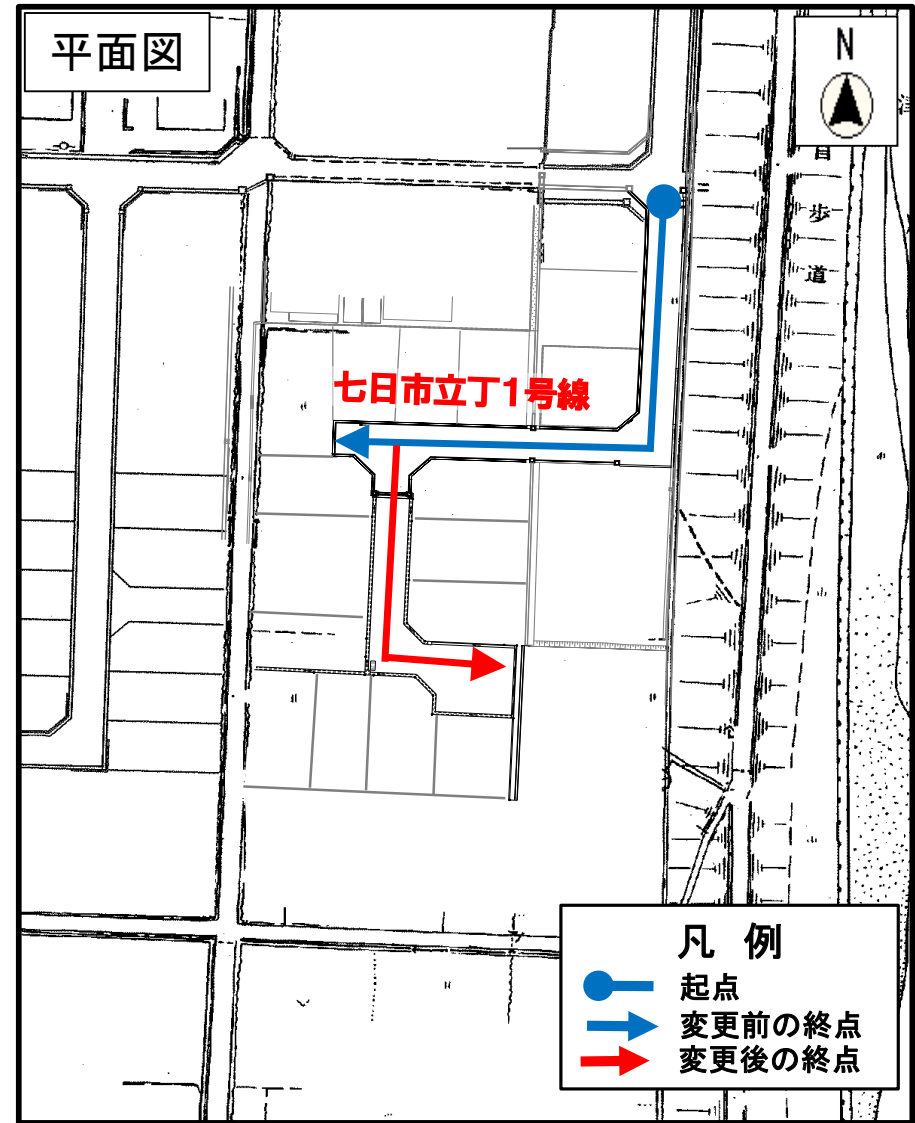

# 認定する市道【向ノ丁2号線】

むかいのちょう

令和3年6月定例会 産業建設委員会  
第59号議案  
土木課議案資料①

とうがつぼたんぼ  
認定する市道【糖ヶ坪田圃線】

令和3年6月定例会 産業建設委員会  
第59号議案  
土木課議案資料②

# 変更する市道【<sup>なぬかいちたておよう</sup>七日市立丁1号線】

令和3年6月定例会 建設産業委員会  
第59号議案  
土木課議案資料③

廃止する市道 【いまだにぐち今谷口線、きょうしよ京所ユリ線、ちやのきしたきょうしよ茶ノ木下京所線】  
 【ちやのきしたむかいつぼユリ線、むかいつぼいまだにぐち茶ノ木下向坪線、向坪今谷口線】

令和3年6月議会 建設建設委員会  
 第59号議案  
 土木課議案資料④