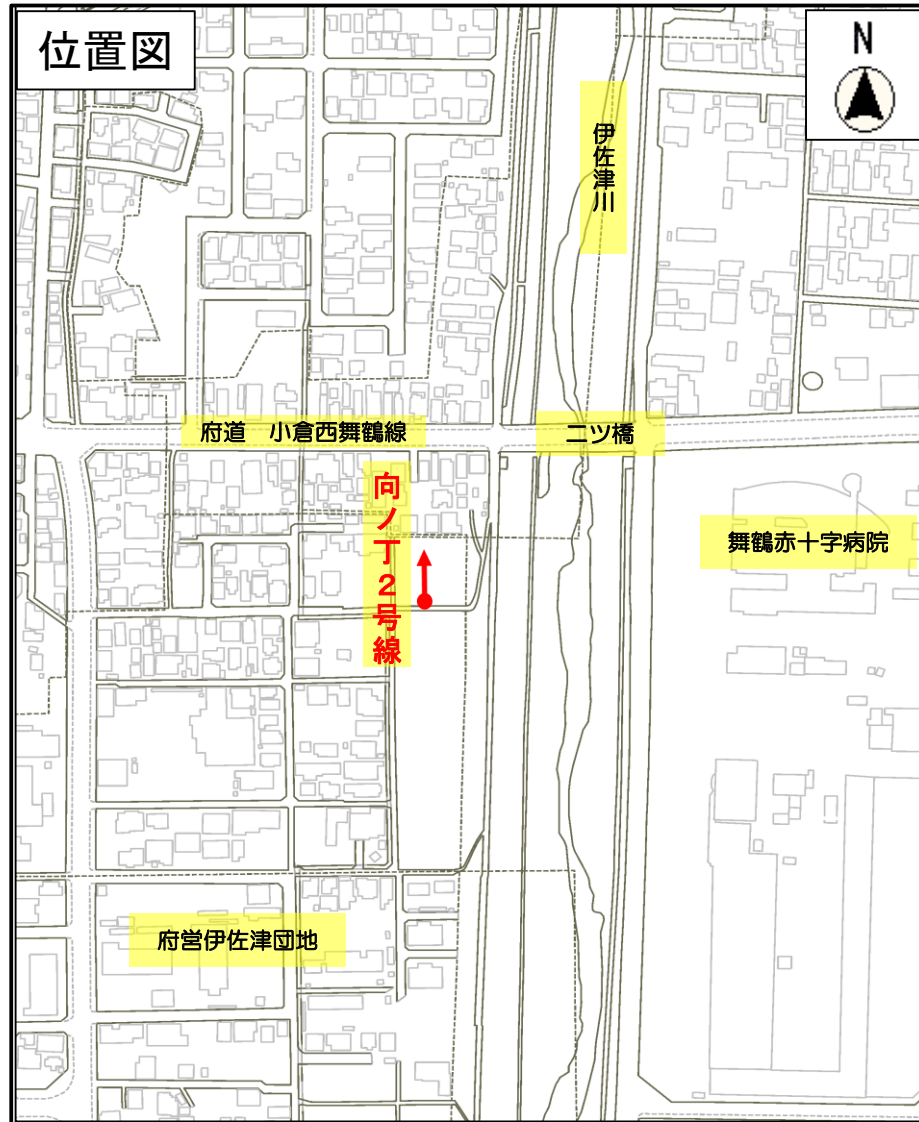

# 認定する市道【向ノ丁2号線】

むかいのちょう

令和3年6月定例会 産業建設委員会  
第59号議案  
土木課議案資料①

とうがつぼたんぼ  
認定する市道【糖ヶ坪田圃線】

令和3年6月定例会 産業建設委員会  
第59号議案  
土木課議案資料②

# 変更する市道【<sup>なぬかいちたておよう</sup>七日市立丁1号線】

令和3年6月定例会 建設産業委員会  
第59号議案  
土木課議案資料③

廃止する市道 【いまだにぐち今谷口線、きょうしよ京所ユリ線、ちやのきしたきょうしよ茶ノ木下京所線】  
 【ちやのきしたむかいつぼユリ線、むかいつぼいまだにぐち茶ノ木下向坪線、向坪今谷口線】

令和3年6月議会 建設建設委員会  
 第59号議案  
 土木課議案資料④