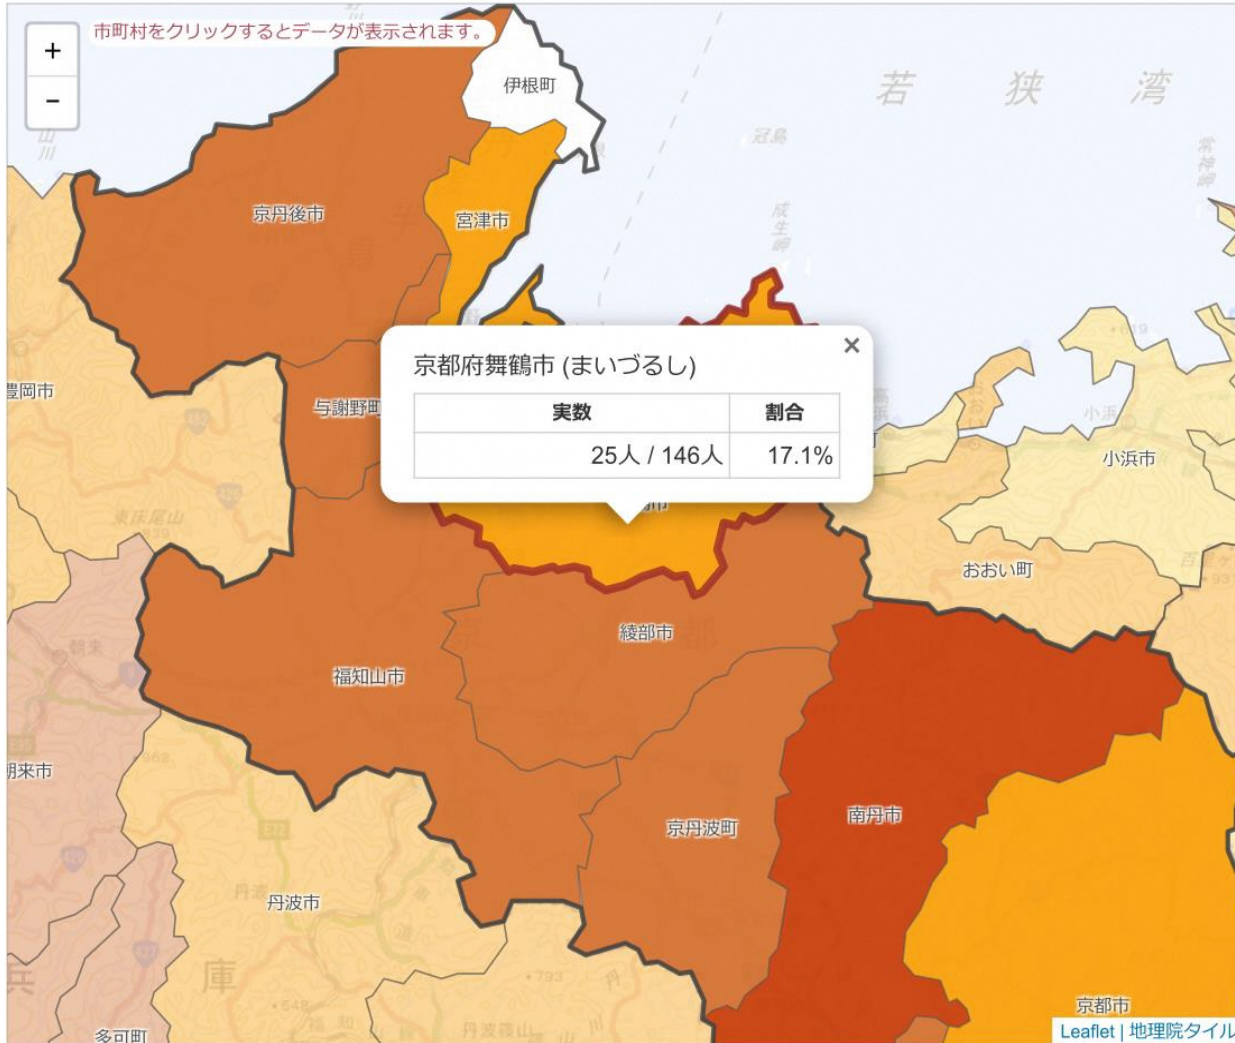

市区町村女性参画状況 見える化マップ

公務員（市区町村） ▼ 管理職に占める女性の割合 ▼ 京都府 ▼ 令和2（2020）… ▼

全国表示
に戻る

市町村
検索

表示中の
都道府県を印刷

本サイトの
使い方

全国
ランキング

都道府県別
ランキング

都道府県別
市町村一覧

都道府県の市区別

1 京都府 南丹市	22人 / 69人	31.9%
2 京都府 亀岡市	42人 / 145人	29.0%
3 京都府 長岡京市	26人 / 95人	27.4%
4 京都府 向日市	18人 / 67人	26.9%
5 京都府 木津川市	24人 / 95人	25.3%

30%以上

20%～30%未満

10%～20%未満

10%未満

0%