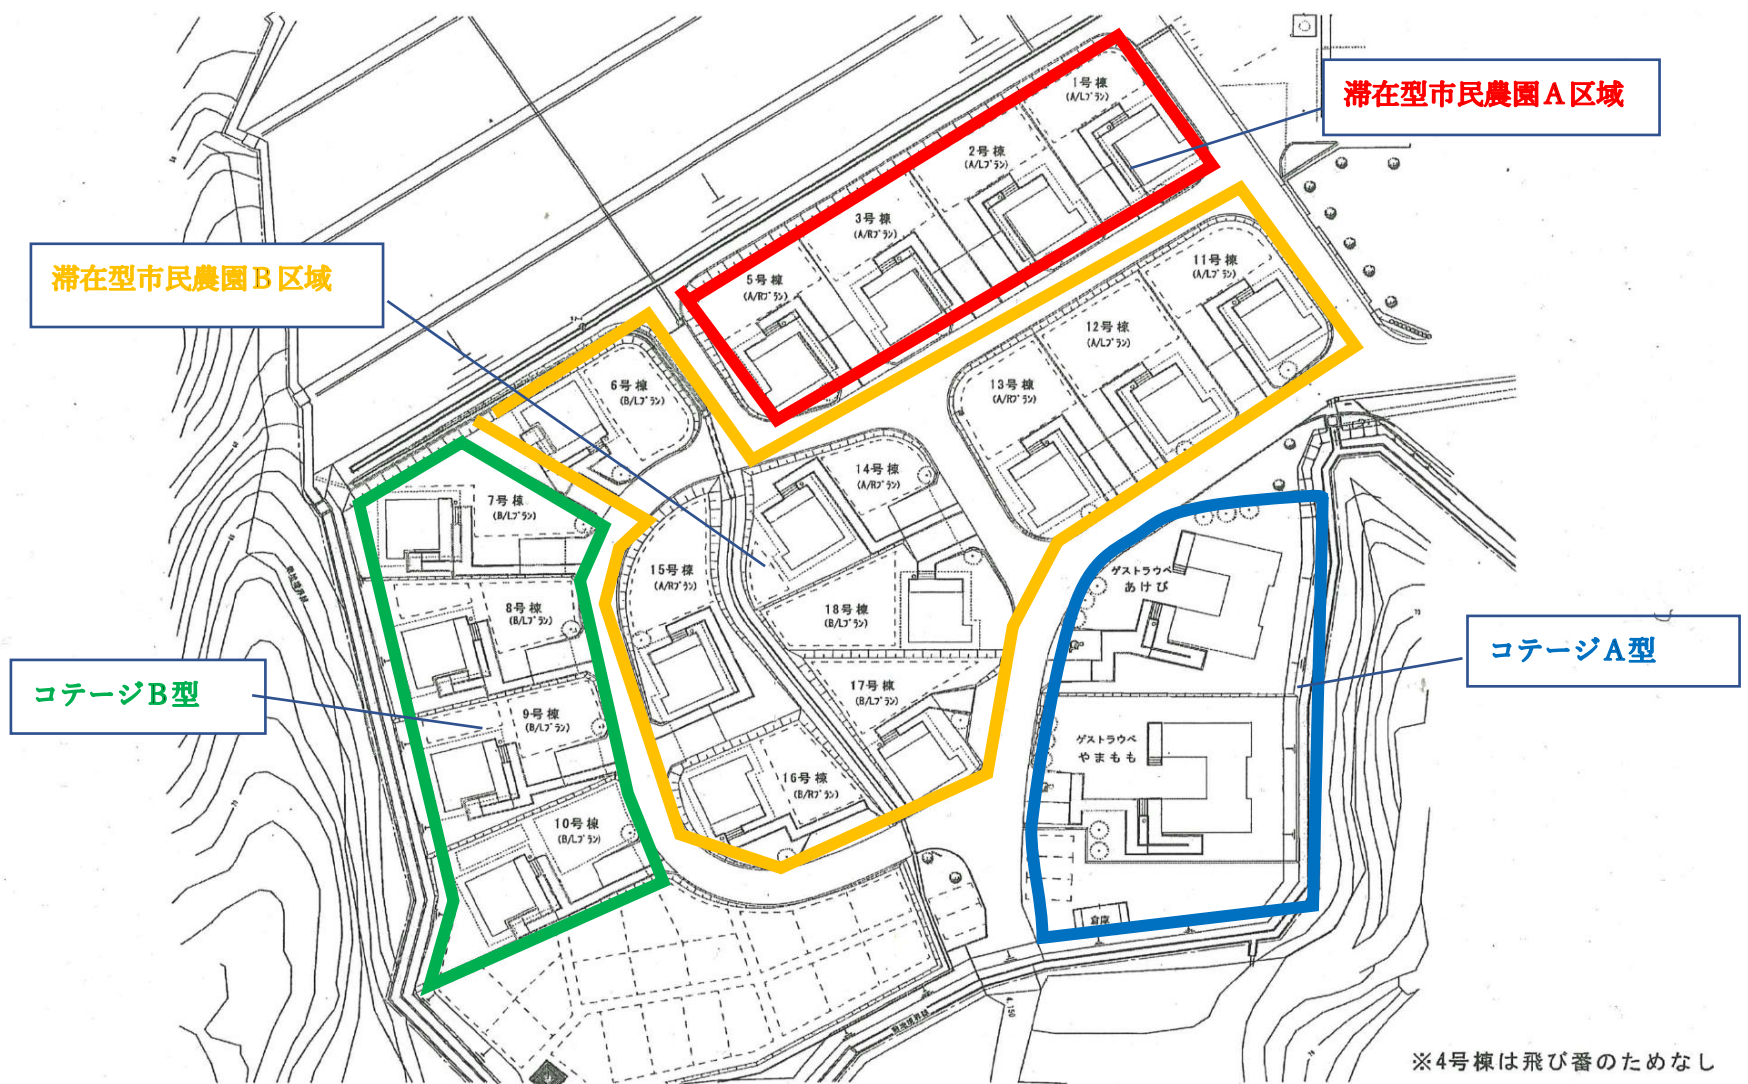

ふるるファーム 滞在型市民農園 コテージ 配置図

改正前

改正後