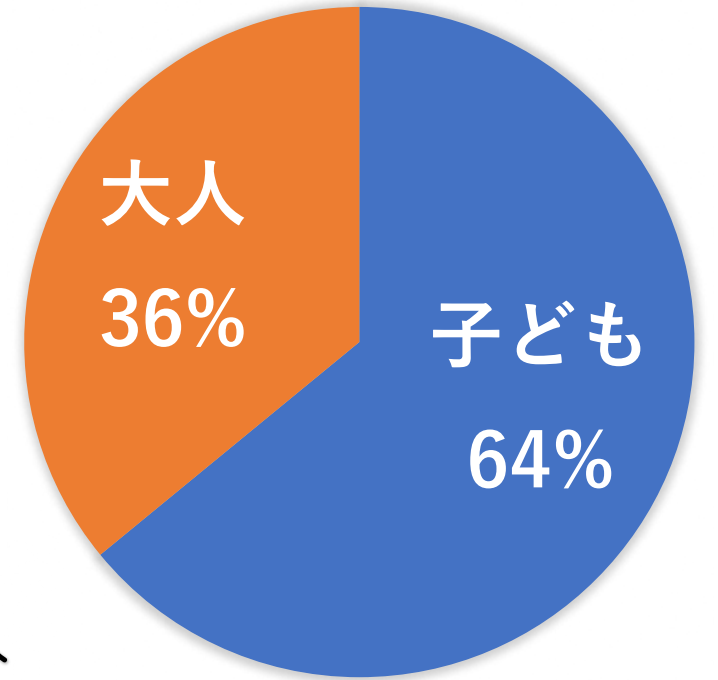

令和5年舞鶴市議会9月定例会

一般質問資料

[田畑 篤子 議員]

A子ども食堂 1回/週

来場者年度比較 (人)

来場者割合 (R4)

1回 平均76人

事業所別乗車人数（人）