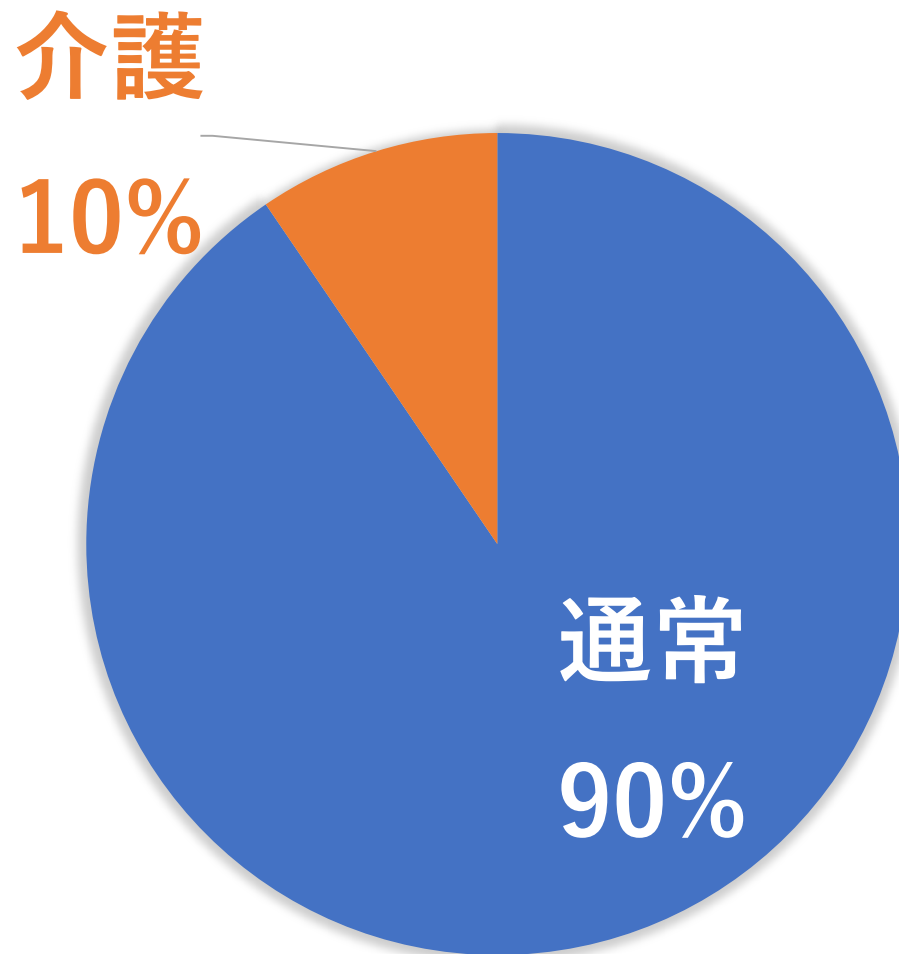

事業所別乗車人数（人）

タクシースの種類

資料②