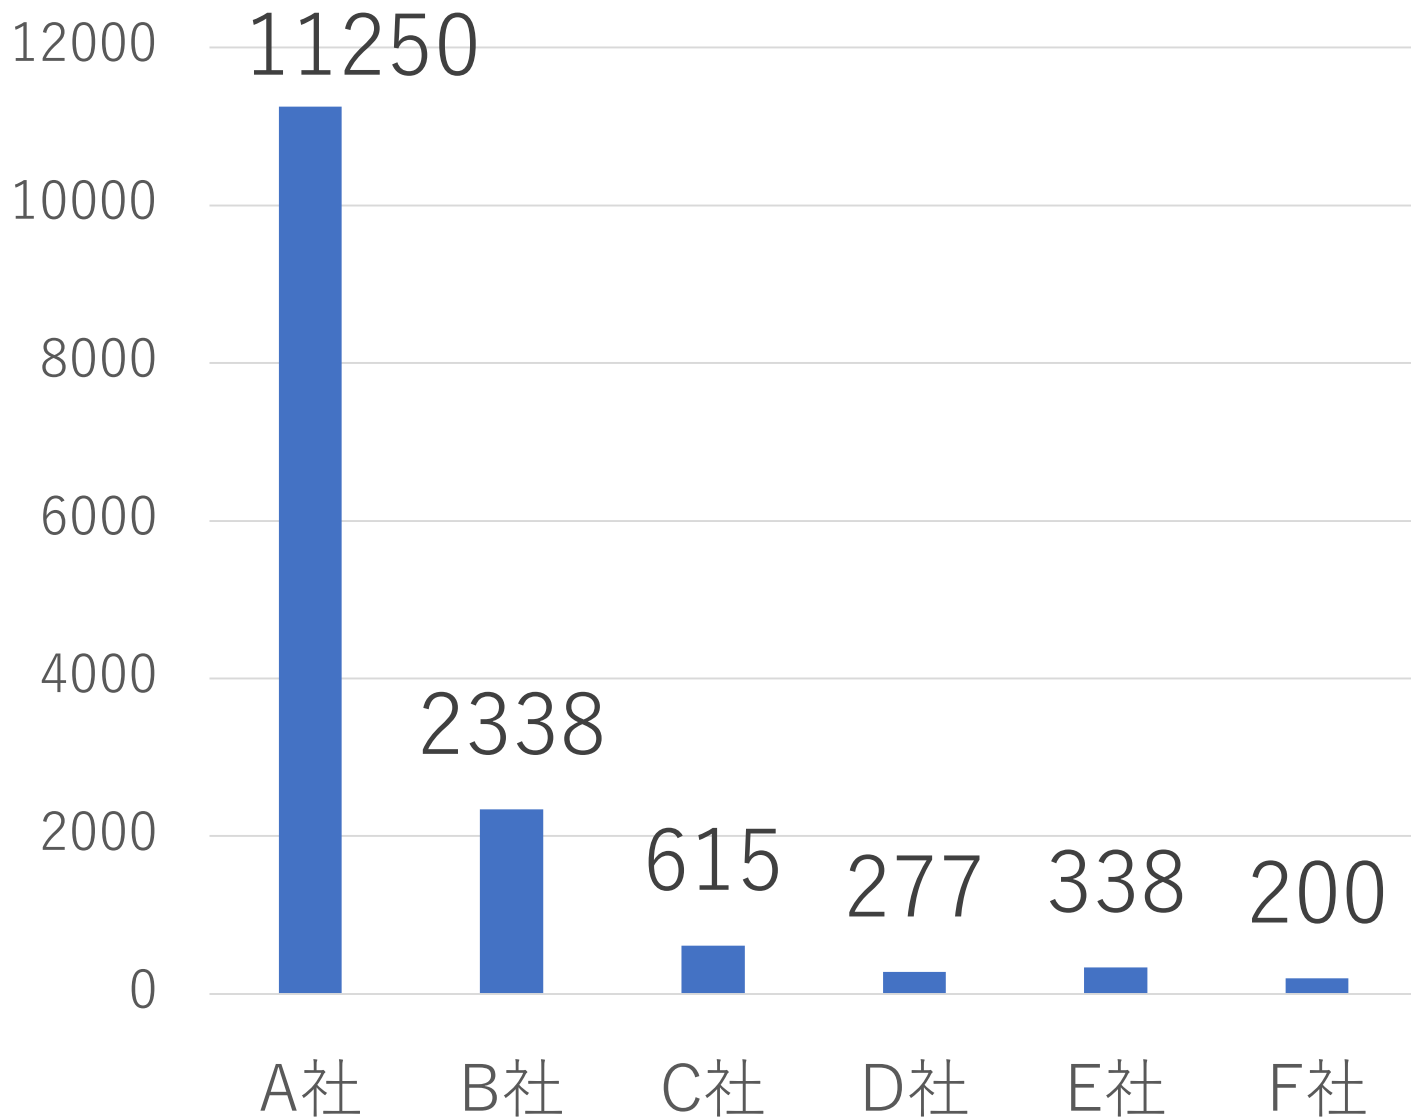

令和5年舞鶴市議会9月定例会

一般質問資料

[田畑 篤子 議員]

A子ども食堂 1回/週

来場者年度比較 (人)

来場者割合 (R4)

1回 平均76人

事業所別乗車人数（人）

タクシースの種類

資料②