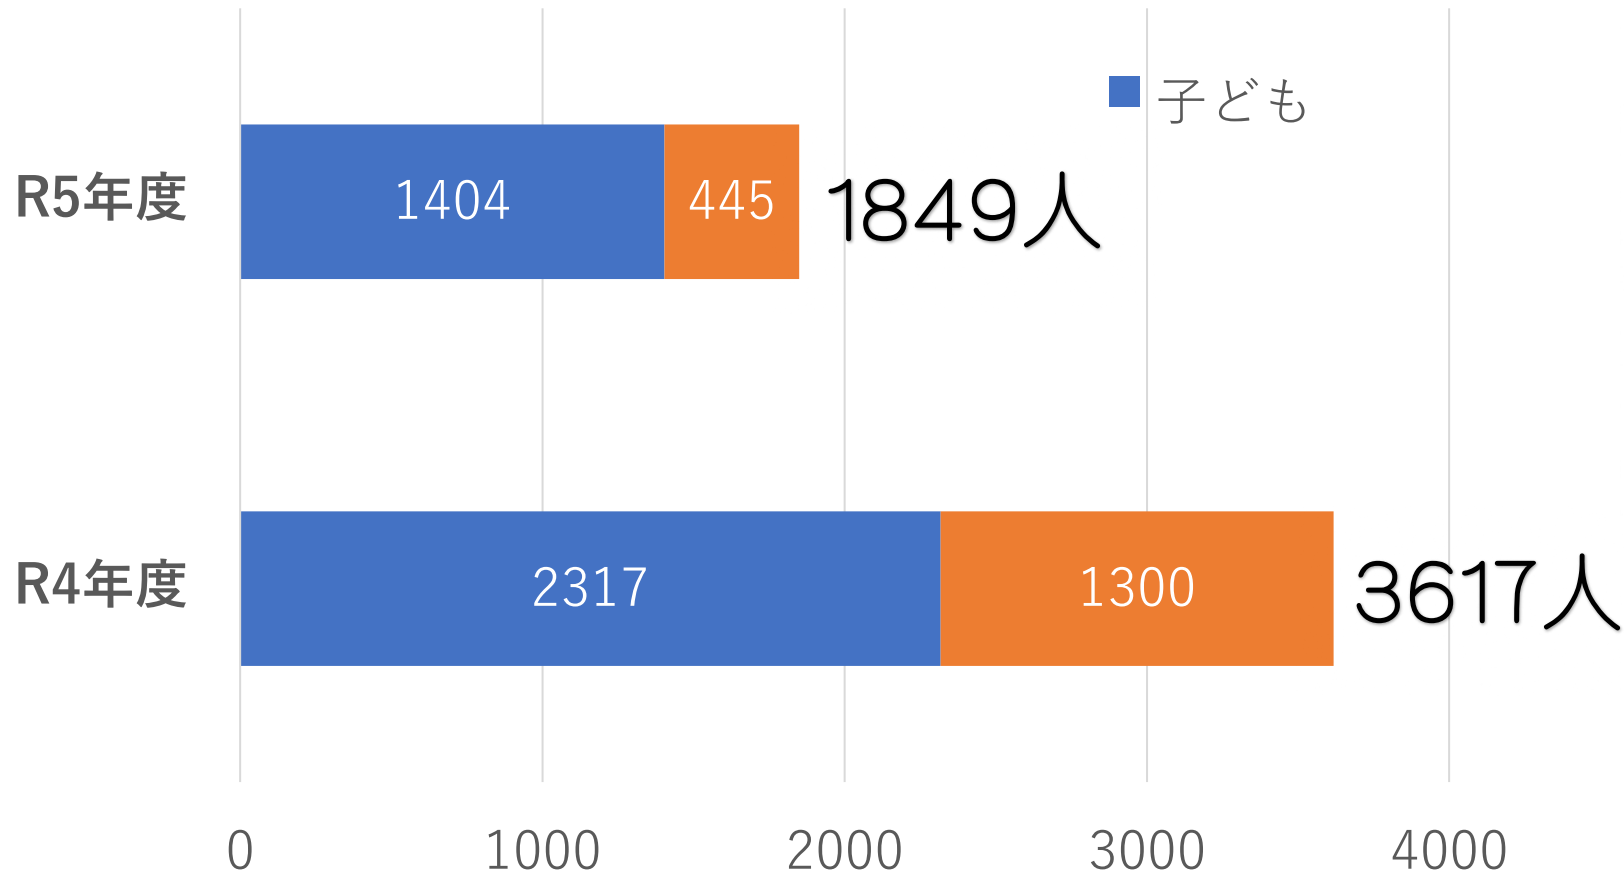

令和5年舞鶴市議会9月定例会

一般質問資料

[田畑 篤子 議員]

A子ども食堂 1回/週

来場者年度比較 (人)

来場者割合 (R4)

1回 平均76人

事業所別乗車人数（人）