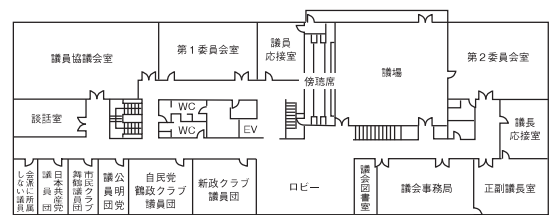

舞鶴市役所

西市街地

東市街地

西港周辺

東港周辺

議 場

車椅子用リフト

議場全影

傍聴席

難聴者優先席

議会棟各室

議長・副議長室

議長応接室

議員協議会室

第1委員会室

談話室

第2委員会室

議会棟各室

議員応接室

議会ロビー

議会図書室

議会事務局

議会活動等

本会議