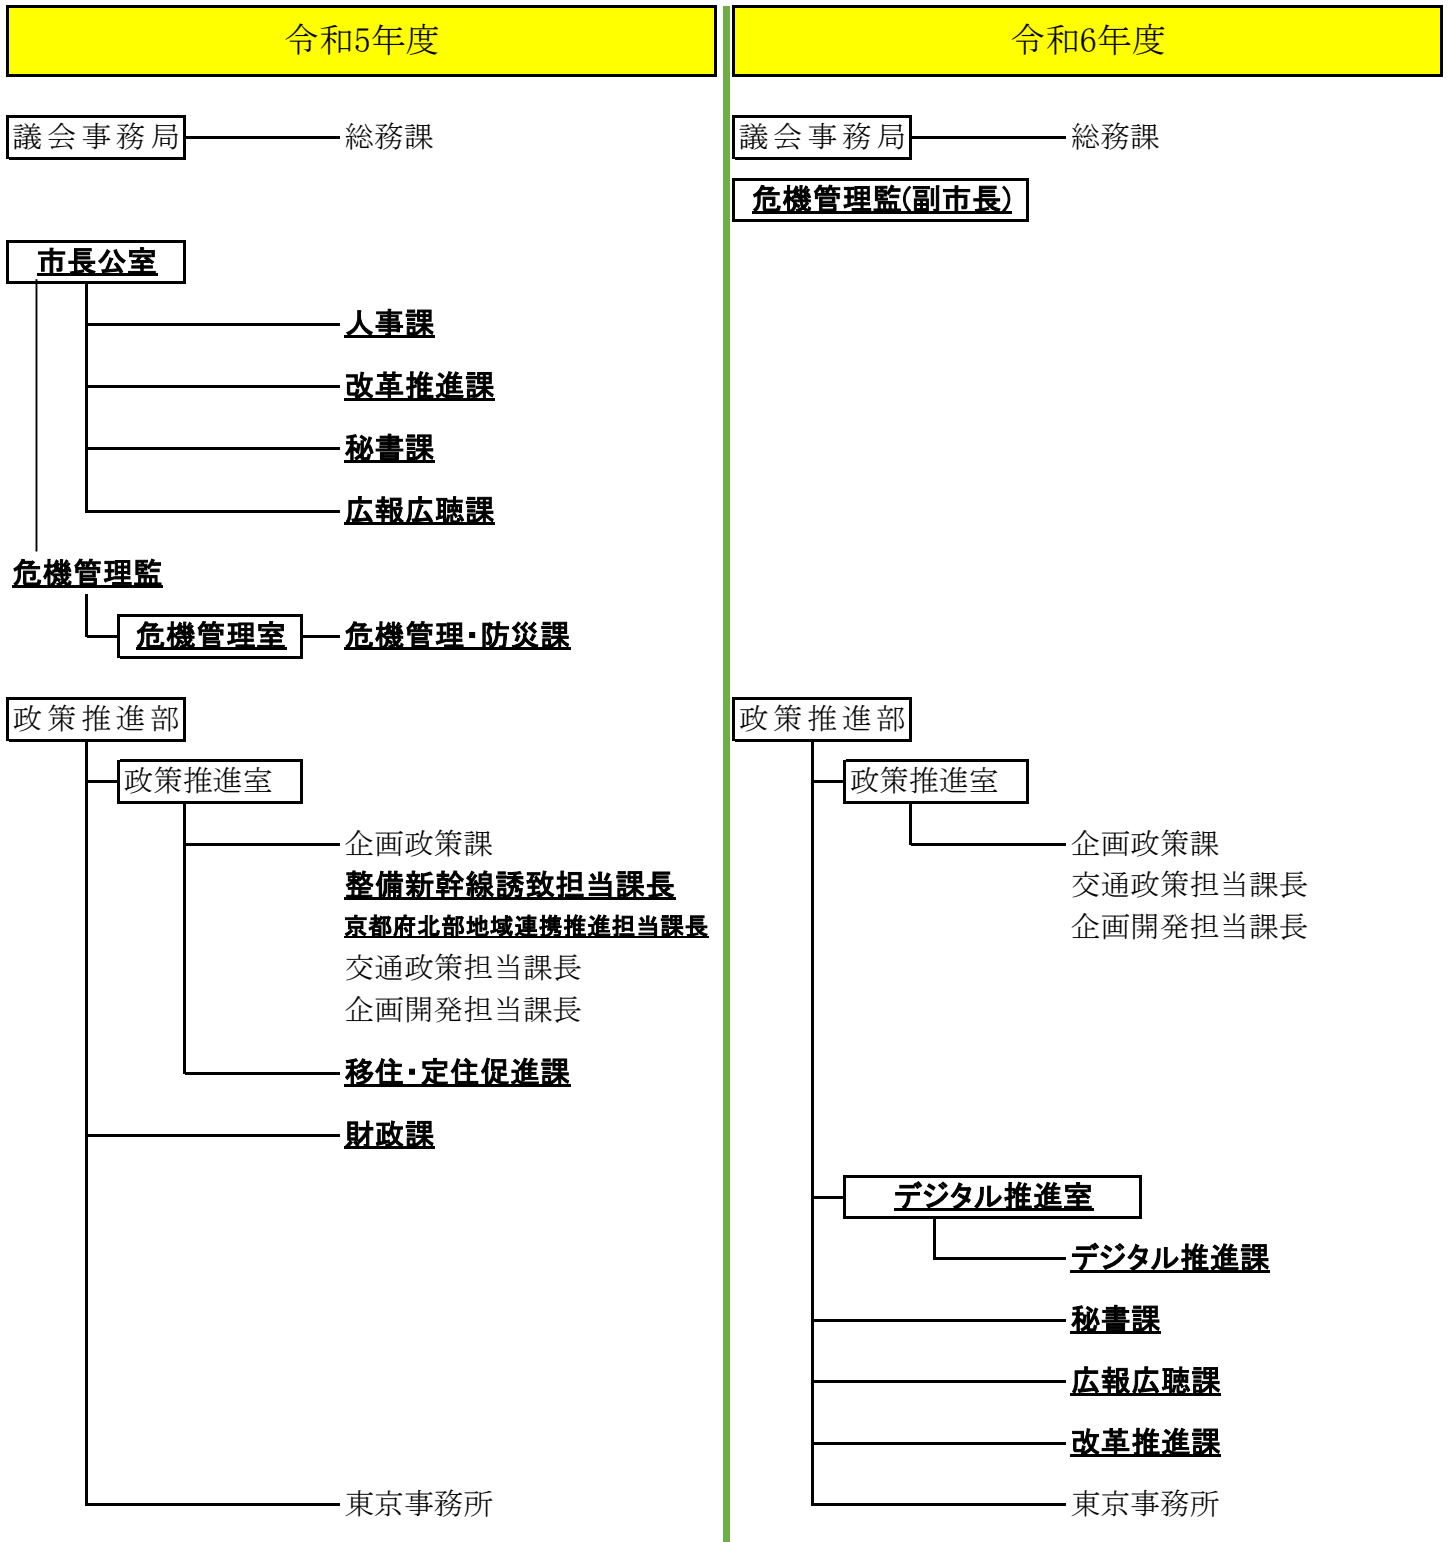

舞鶴市 部組織の改編

令和5年度	令和6年度
議会事務局	議会事務局
	危機管理監(副市長) (規則変更)
「舞鶴市組織及び分掌事務に関する条例」の範囲	「舞鶴市組織及び分掌事務に関する条例」の範囲
市長公室	(削除)
危機管理監 (規則)	(削除) (規則変更)
政策推進部	政策推進部
総務部	総務部
	財務部
市民文化環境部	(削除)
	生涯学習部
	市民環境部
福祉部	福祉部
健康・子ども部	健康・こども部 (名称変更)
産業振興部	産業振興部
建設部	建設部
消防本部	消防本部
市民病院管理部	市民病院管理部
上下水道部	上下水道部
教育振興部	教育振興部
監査委員事務局	監査委員事務局

舞鶴市行政組織改編

令和5年度

総務部

契約検査室

契約課

指導検査課

デジタル推進室

デジタル推進課