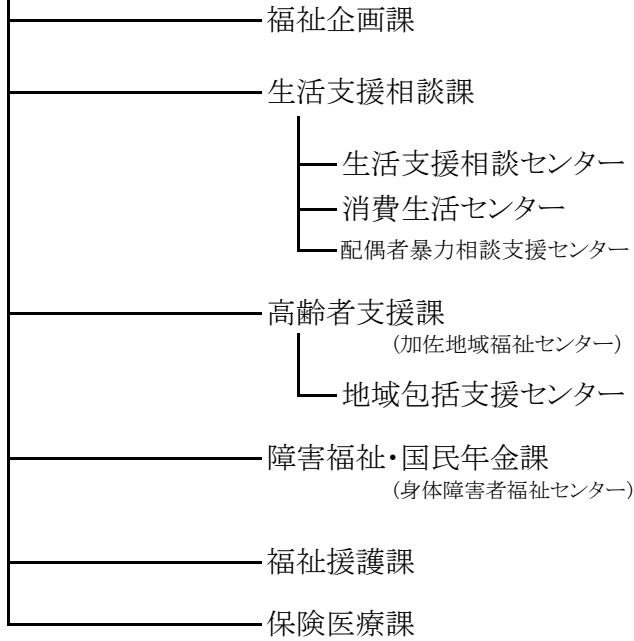

人権啓発・地域づくり室

人権啓発推進課
男女共同参画担当課長
(各市民交流センター)

市民協働推進課
(西市民プラザ、
大浦・加佐地域活性化センター)

市民課
斎場

生活環境課
地域エネルギー推進担当課長

環境施設課
清掃事務所
リサイクル事務所

西支所

加佐分室

令和5年度

令和6年度

福祉部

福祉部

健康・子ども部

子ども総合対策室

健康・こども部

こどもまんなか室