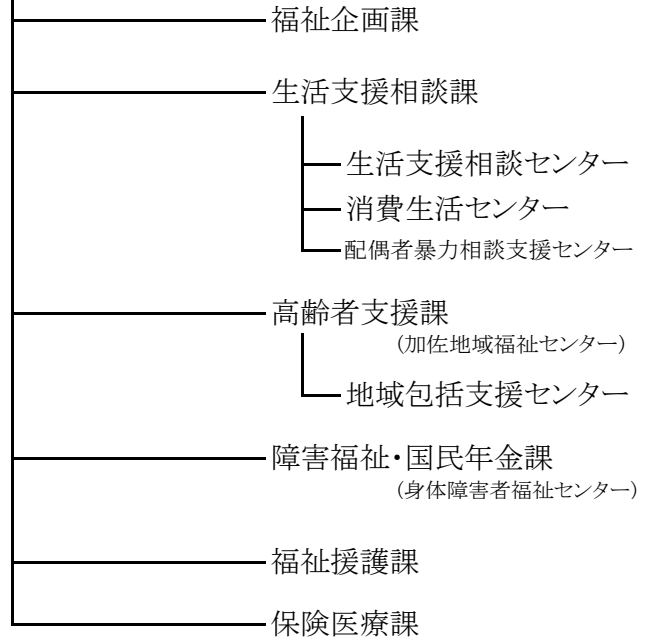

人権啓発・地域づくり室

人権啓発推進課
男女共同参画担当課長
(各市民交流センター)

市民協働推進課
(西市民プラザ、
大浦・加佐地域活性化センター)

市民課
斎場

生活環境課
地域エネルギー推進担当課長

環境施設課
清掃事務所
リサイクル事務所

西支所

加佐分室

令和5年度

令和6年度

福祉部

福祉部

健康・子ども部

子ども総合対策室

健康・こども部

こどもまんなか室