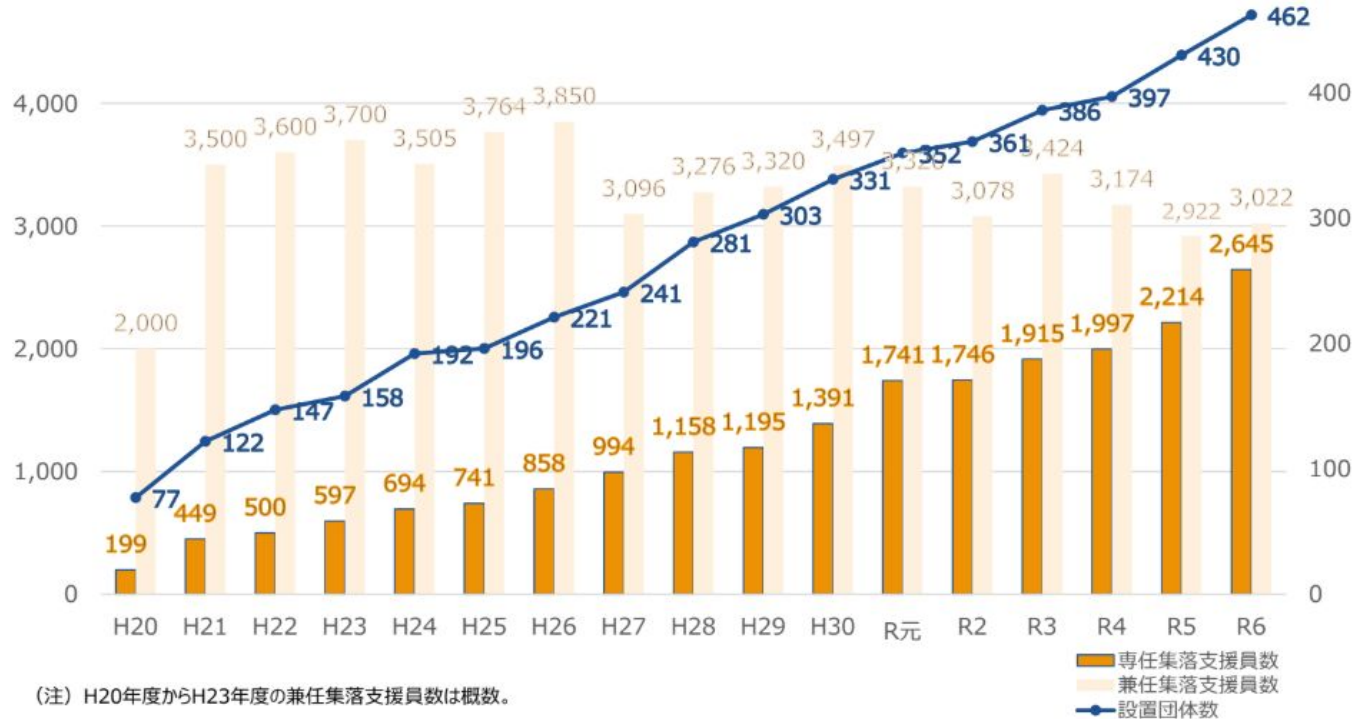

集落支援員の人数・設置団体数の推移 (H20～R6)

資料1

- 専任集落支援員は、毎年増加しており、令和6年度は2,645名。

出典：総務省ホームページ(令和6年度 集落支援員の活動状況について)
都道府県別の集落支援員の人数・設置団体数

資料2

【専任】

都道府県	団体数	人数
北海道	32	93
青森県	2	6
岩手県	10	74
宮城県	7	46
秋田県	8	48
山形県	13	115
福島県	13	39
茨城県	2	3
栃木県	4	9
群馬県	3	11
埼玉県	4	16
千葉県	4	21
東京都	1	1
神奈川県	0	0
新潟県	18	162
富山県	2	5
石川県	0	0
福井県	3	10
山梨県	4	7
長野県	35	167
岐阜県	10	72
静岡県	4	14
愛知県	1	1
三重県	12	161

都道府県	団体数	人数
滋賀県	3	49
京都府	6	22
大阪府	1	1
兵庫県	14	157
奈良県	13	68
和歌山県	11	51
鳥取県	15	145
島根県	15	251
岡山県	14	78
広島県	8	73
山口県	10	68
徳島県	6	40
香川県	2	6
愛媛県	4	74
高知県	31	120
福岡県	9	40
佐賀県	7	25
長崎県	5	46
熊本県	9	28
大分県	10	93
宮崎県	9	34
鹿児島県	14	77
沖縄県	7	18
合計	415	2645