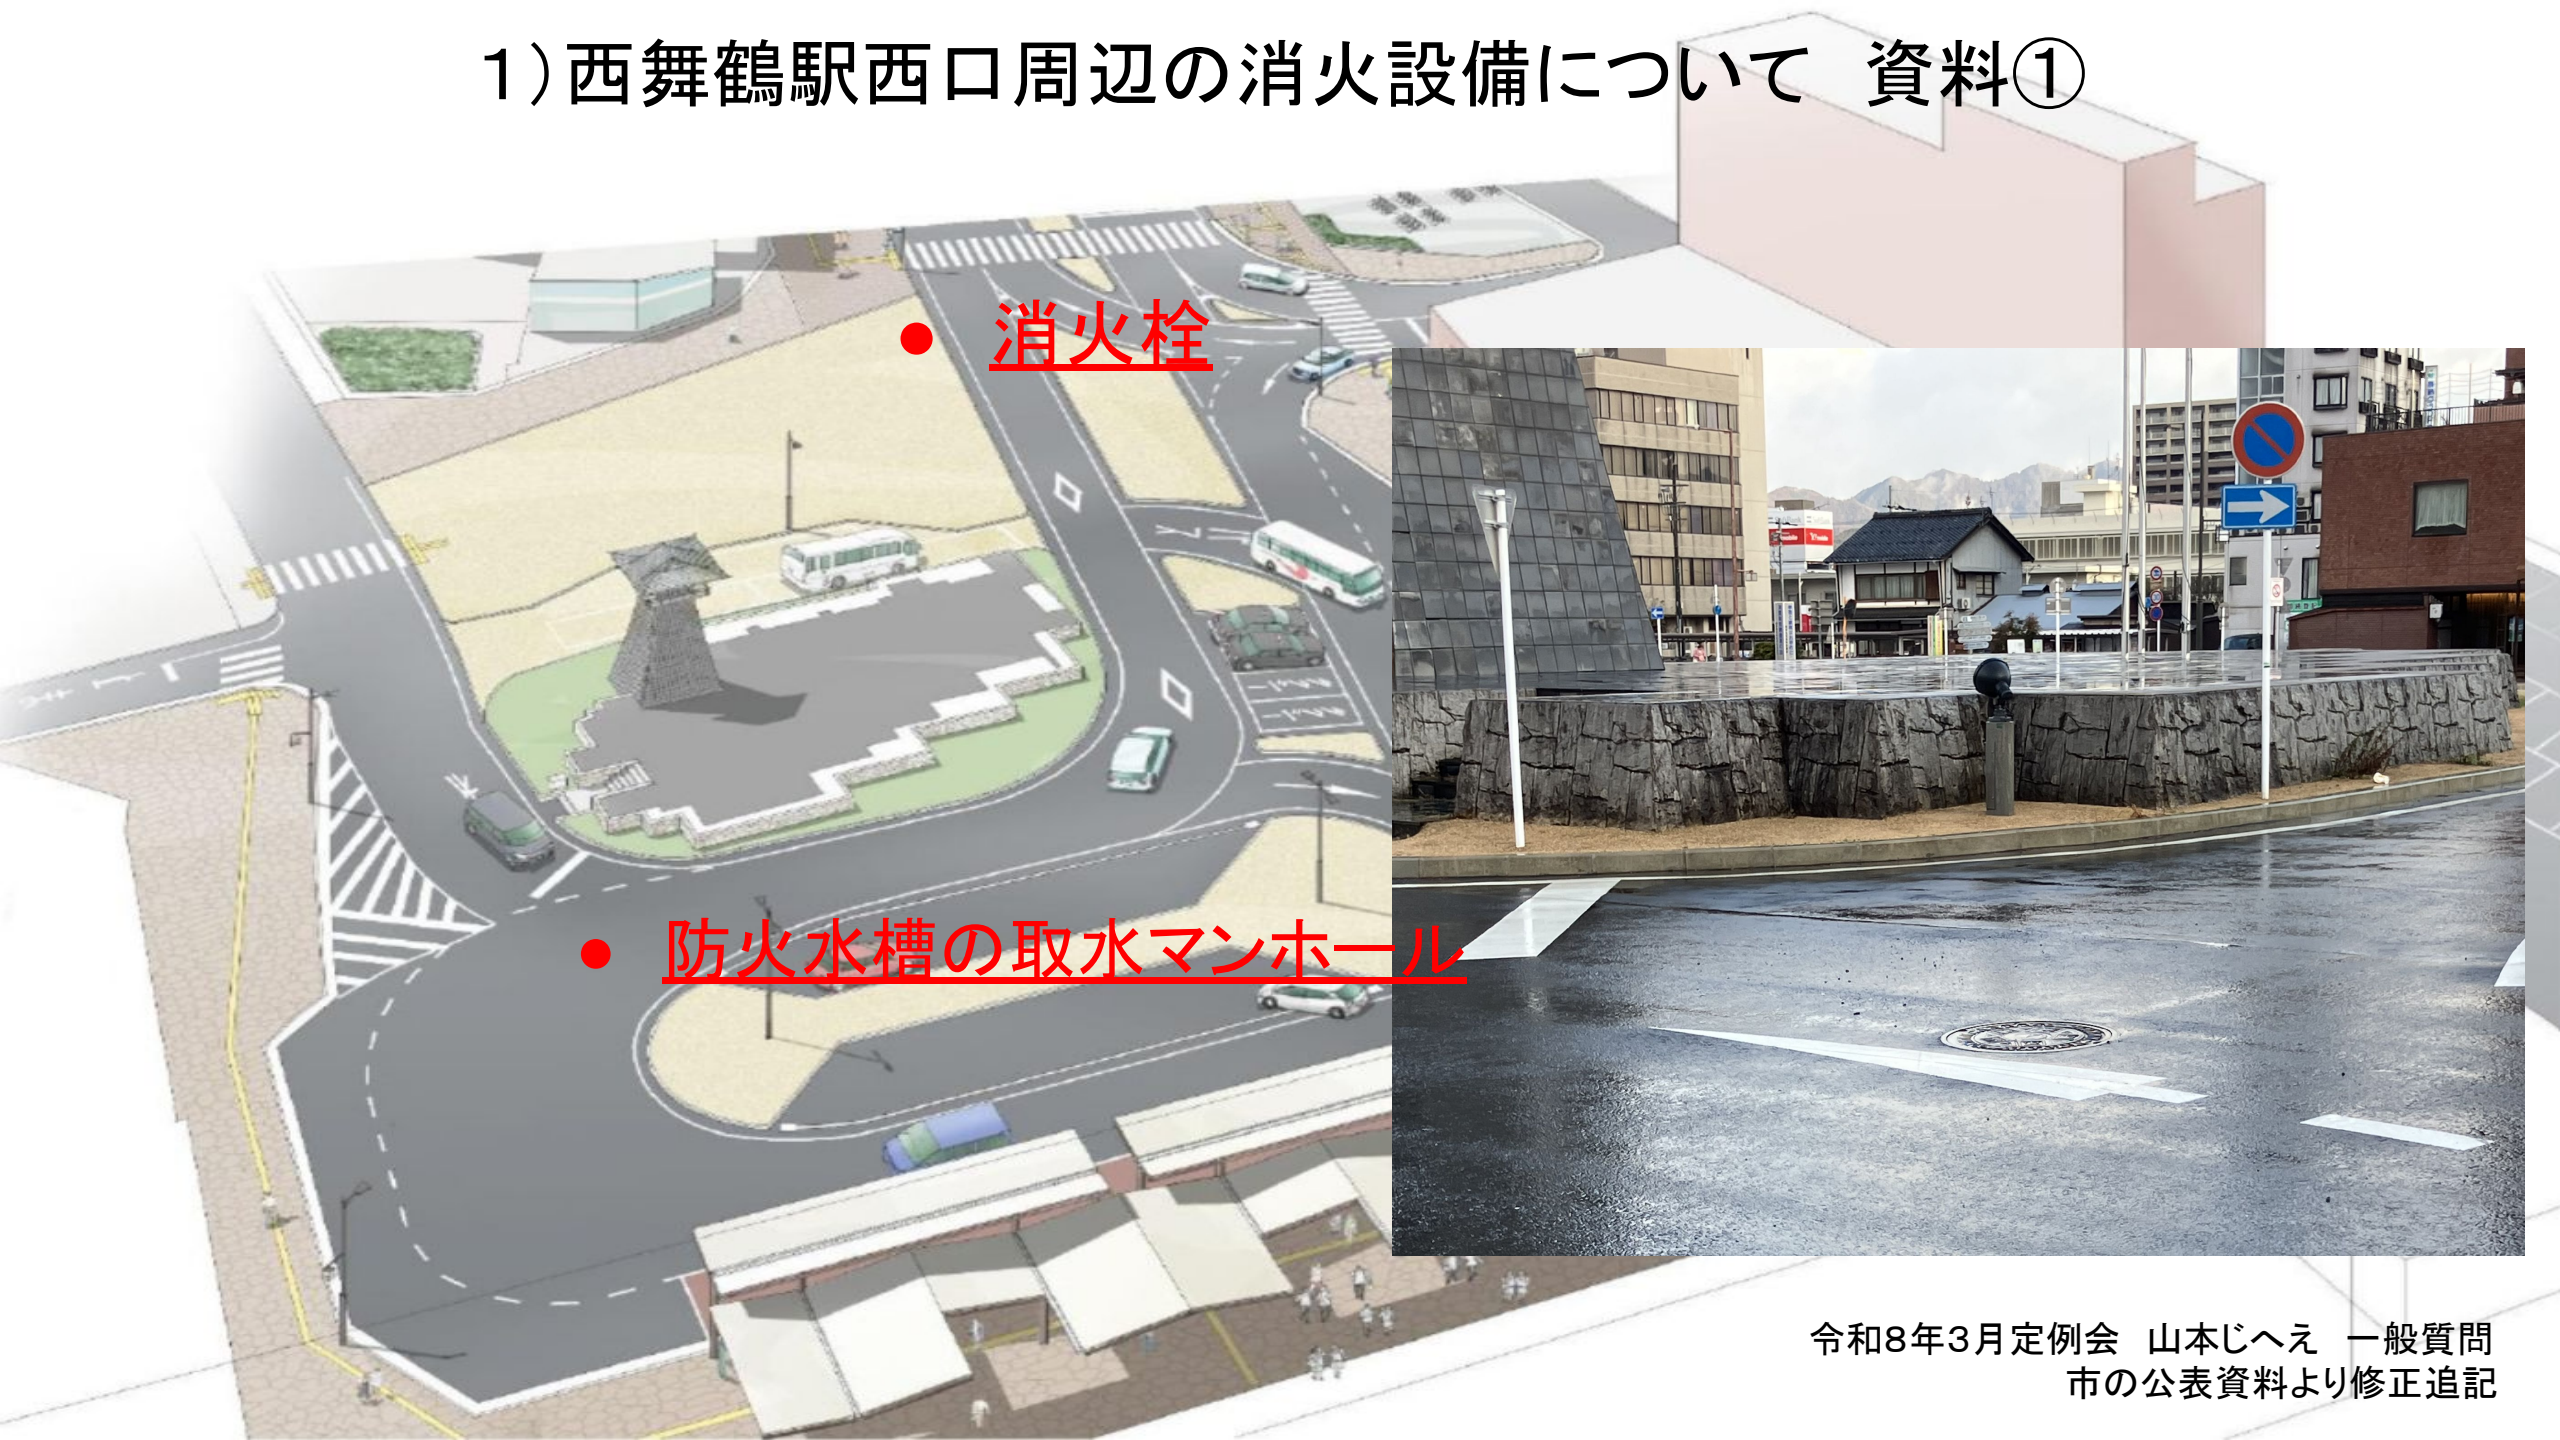

# 1) 西舞鶴駅西口周辺の消火設備について 資料①

● 消火栓

● 防火水槽の取水マンホール